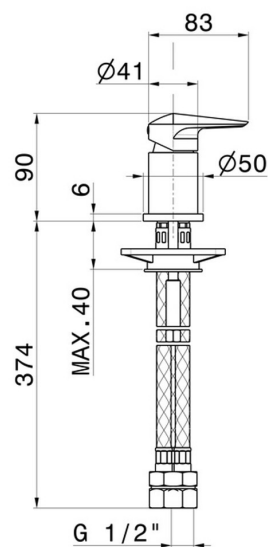

# DELTA ZERO

72290.61.020

Mischbatterie für Wannenrand - oberfläche PVD Glossy Gold

PVD Glossy Gold

## EIGENSCHAFTEN

Material

**Messing**

Installation

**Aufsatz**

Wasservermischung

**mechanische**

## TECHNISCHE ZEICHNUNG

**DELTA ZERO**

**72290.61.020**

Mischbatterie für Wannenrand - oberfläche PVD Glossy Gold

**VERFÜGBARE OBERFLÄCHEN**

---

**61.020**

PVD Glossy Gold