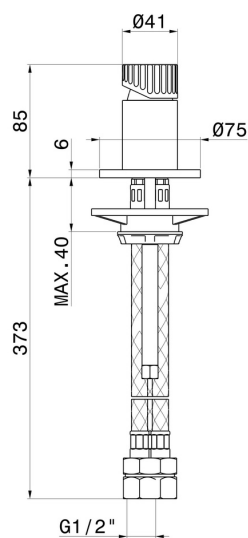

## 74290x.59.064

Mischbatterie für Wannenrand - oberfläche PVD Gun Metal gebürstet

PVD Gun Metal gebürstet

### EIGENSCHAFTEN

Material	<b>Edelstahl</b>
Installation	<b>wannenrandmontage</b>
Bedienungsart	<b>Einhebelmischer</b>

### TECHNISCHE ZEICHNUNG

**74290x.59.064**

Mischbatterie für Wannenrand - oberfläche PVD Gun Metal gebürstet

**59.098**

oberfläche PVD Pale Gold gebürstet