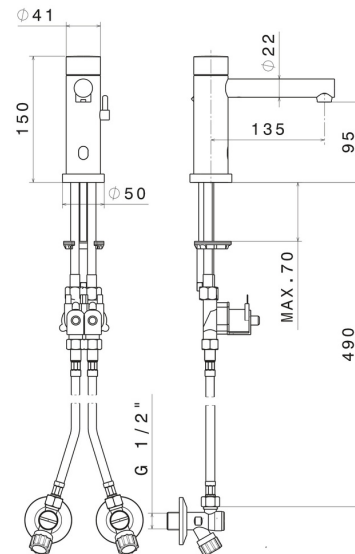

Material	Messing
Technologie	Save Water
Installation	Aufsatz
Lochtyp	1-Loch
Wasservermischung	mechanische

TECHNISCHE ZEICHNUNG

SENSITIVE

66710.01.014

Mischer-Auslaufarmatur für Waschbecken manuell regulierbar durch mitgelieferte Absperrhähne
- oberfläche Weiß matt

oberfläche Groove Bronze

58.061

oberfläche PVD Copper Bronze

58.063

oberfläche PVD Gun Metal

59.064

oberfläche PVD Gun Metal gebürstet

59.066