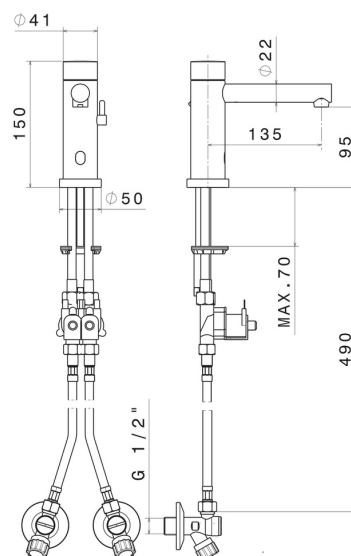

## 66710.21.018

Mischer-Auslaufarmatur für Waschbecken manuell regulierbar durch mitgelieferte Absperrhähne - oberfläche Chrom

Manuelle 'ON-OFF'-Infrarot-Öffnungssteuerung, ausgestattet

SAVE  
WATER

Chrom

### EIGENSCHAFTEN

Material  
Technologie  
Installation  
Lochtyp  
Wasservermischung

**Messing**  
**Save Water**  
**Aufsatz**  
**1-Loch**  
**mechanische**

### TECHNISCHE ZEICHNUNG