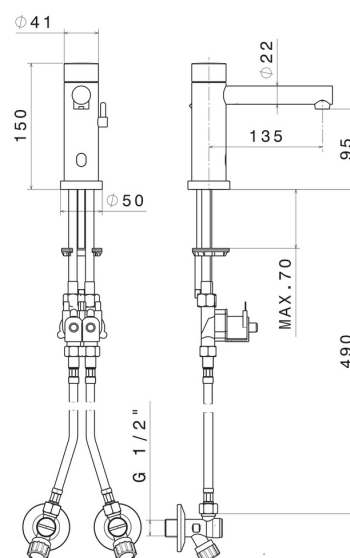

SENSITIVE

66710.58.063

Mischer-Auslaufarmatur für Waschbecken manuell regulierbar durch mitgelieferte Absperrhähne - oberfläche PVD Gun Metal

Manuelle 'ON-OFF'-Infrarot-Öffnungssteuerung, ausgestattet

PVD Gun Metal

EIGENSCHAFTEN

Material
Technologie
Installation
Lochtyp
Wasservermischung

Messing
Save Water
Aufsatz
1-Loch
mechanische

TECHNISCHE ZEICHNUNG

SENSITIVE

66710.58.063

Mischer-Auslaufarmatur für Waschbecken manuell regulierbar durch mitgelieferte Absperrhähne
- oberfläche PVD Gun Metal