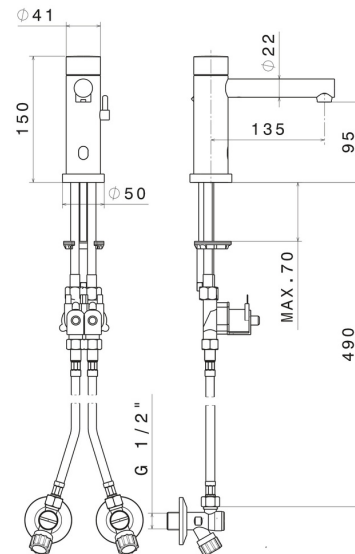

SENSITIVE

66710.59.064

Mischer-Auslaufarmatur für Waschbecken manuell regulierbar durch mitgelieferte Absperrhähne - oberfläche PVD Gun Metal gebürstet

Manuelle 'ON-OFF'-Infrarot-Öffnungssteuerung, ausgestattet

EIGENSCHAFTEN

Material	Messing
Technologie	Save Water
Installation	Aufsatz
Lochtyp	1-Loch
Wasservermischung	mechanische

TECHNISCHE ZEICHNUNG

SENSITIVE

66710.59.064

Mischer-Auslaufarmatur für Waschbecken manuell regulierbar durch mitgelieferte Absperrhähne
- oberfläche PVD Gun Metal gebürstet

oberfläche Chrom

47.083

oberfläche Groove Bronze

58.061

oberfläche PVD Copper Bronze

58.063

oberfläche PVD Gun Metal

59.066