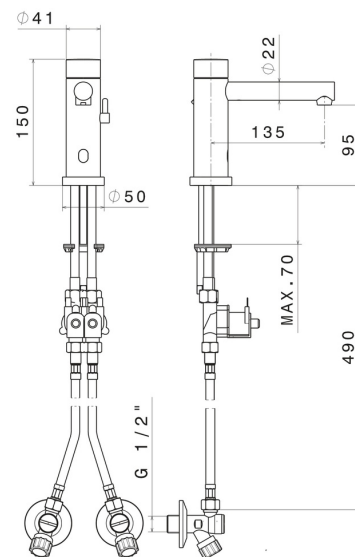

## 66710.59.067

Mischer-Auslaufarmatur für Waschbecken manuell regulierbar durch mitgelieferte Absperrhähne - oberfläche PVD Copper Bronze gebürstet

Manuelle 'ON-OFF'-Infrarot-Öffnungssteuerung, ausgestattet

### EIGENSCHAFTEN

Material	<b>Messing</b>
Technologie	<b>Save Water</b>
Installation	<b>Aufsatz</b>
Lochtyp	<b>1-Loch</b>
Wasservermischung	<b>mechanische</b>

### TECHNISCHE ZEICHNUNG