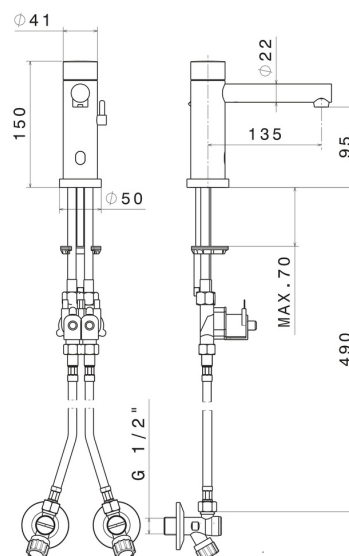

PVD Gold gebürstet

EIGENSCHAFTEN

Material
Technologie
Installation
Lochtyp
Wasservermischung

Messing
Save Water
Aufsatz
1-Loch
mechanische

TECHNISCHE ZEICHNUNG

SENSITIVE

66710.59.097

Mischer-Auslaufarmatur für Waschbecken manuell regulierbar durch mitgelieferte Absperrhähne
- oberfläche PVD Gold gebürstet