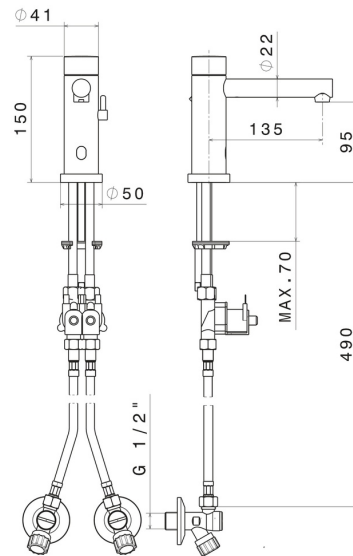

SENSITIVE

66710.59.098

Mischer-Auslaufarmatur für Waschbecken manuell regulierbar durch mitgelieferte Absperrhähne - oberfläche PVD Pale Gold gebürstet

Manuelle 'ON-OFF'-Infrarot-Öffnungssteuerung, ausgestattet

PVD Pale Gold gebürstet

EIGENSCHAFTEN

Material	Messing
Technologie	Save Water
Installation	Aufsatz
Lochtyp	1-Loch
Wasservermischung	mechanische

TECHNISCHE ZEICHNUNG

SENSITIVE

66710.59.098

Mischer-Auslaufarmatur für Waschbecken manuell regulierbar durch mitgelieferte Absperrhähne
- oberfläche PVD Pale Gold gebürstet

oberfläche Chrom

47.083

oberfläche Groove Bronze

58.061

oberfläche PVD Copper Bronze

58.063

oberfläche PVD Gun Metal

59.064