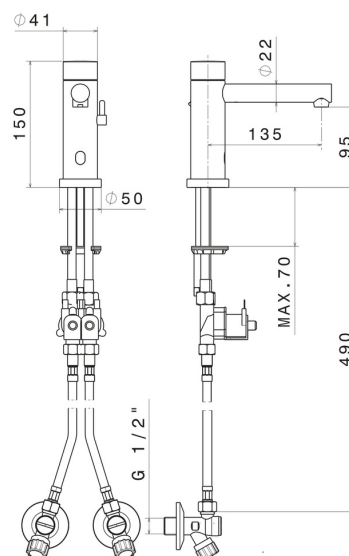

Material	Messing
Technologie	Save Water
Installation	Aufsatz
Lochtyp	1-Loch
Wasservermischung	mechanische

TECHNISCHE ZEICHNUNG

SENSITIVE

66710.61.020

Mischer-Auslaufarmatur für Waschbecken manuell regulierbar durch mitgelieferte Absperrhähne
- oberfläche PVD Glossy Gold

oberfläche Chrom

47.083

oberfläche Groove Bronze

58.061

oberfläche PVD Copper Bronze

58.063

oberfläche PVD Gun Metal

59.064