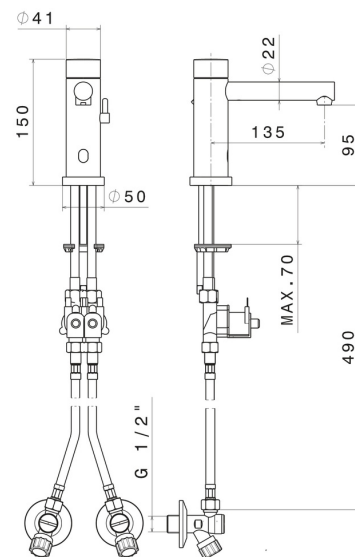

Material
Technologie
Installation
Lochtyp
Wasservermischung

Messing
Save Water
Aufsatz
1-Loch
mechanische

TECHNISCHE ZEICHNUNG

SENSITIVE

66710.M0.071

Mischer-Auslaufarmatur für Waschbecken manuell regulierbar durch mitgelieferte Absperrhähne
- oberfläche Gold Satin