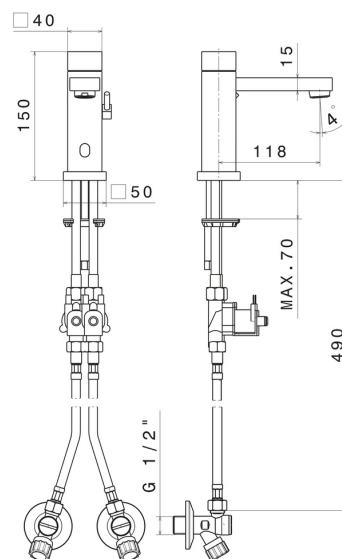

## 66711.01.014

Mischer-Auslaufarmatur für Waschbecken manuell regulierbar durch mitgelieferte Absperrhähne - oberfläche Weiß matt  
mit 30-Zoll-Sicherheitsverschluss.

SAVE  
WATER

### EIGENSCHAFTEN

Material  
Technologie  
Installation  
Lochtyp  
Wasservermischung

**Messing**  
**Save Water**  
**Aufsatz**  
**1-Loch**  
**mechanische**

### TECHNISCHE ZEICHNUNG