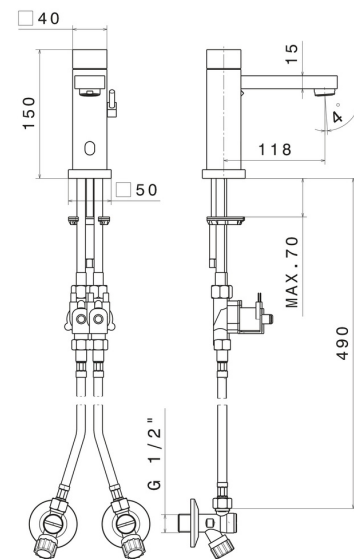

SENSITIVE

66711.01.093

Mischer-Auslaufarmatur für Waschbecken manuell regulierbar durch mitgelieferte Absperrhähne - oberfläche Schwarz matt mit 30-Zoll-Sicherheitsverschluss.

EIGENSCHAFTEN

Material
Technologie
Installation
Lochtyp
Wasservermischung

Messing
Save Water
Aufsatz
1-Loch
mechanische

TECHNISCHE ZEICHNUNG

SENSITIVE

66711.01.093

Mischer-Auslaufarmatur für Waschbecken manuell regulierbar durch mitgelieferte Absperrhähne
- oberfläche Schwarz matt

oberfläche Groove Bronze

58.061

oberfläche PVD Copper Bronze

58.063

oberfläche PVD Gun Metal

59.064

oberfläche PVD Gun Metal gebürstet

59.066