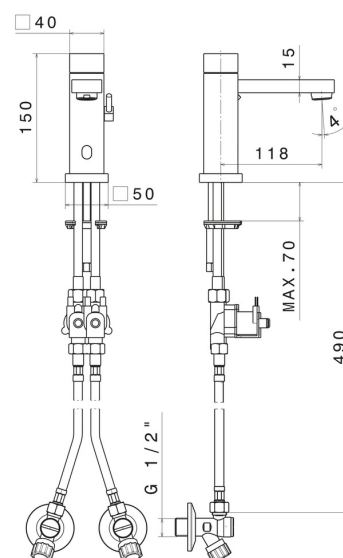

## 66711.47.083

Mischer-Auslaufarmatur für Waschbecken manuell regulierbar durch mitgelieferte Absperrhähne - oberfläche Groove Bronze mit 30-Zoll-Sicherheitsverschluss.

Groove Bronze

### EIGENSCHAFTEN

Material  
Technologie  
Installation  
Lochtyp  
Wasservermischung

**Messing**  
**Save Water**  
**Aufsatz**  
**1-Loch**  
**mechanische**

### TECHNISCHE ZEICHNUNG