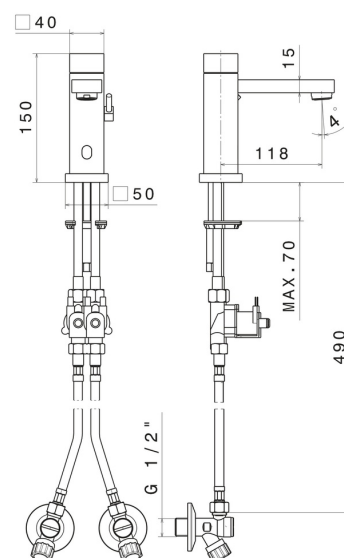

SENSITIVE

66711.58.061

Mischer-Auslaufarmatur für Waschbecken manuell regulierbar durch mitgelieferte Absperrhähne - oberfläche PVD Copper Bronze

mit 30-Zoll-Sicherheitsverschluss.

PVD Copper Bronze

EIGENSCHAFTEN

Material
Technologie
Installation
Lochtyp
Wasservermischung

Messing
Save Water
Aufsatz
1-Loch
mechanische

TECHNISCHE ZEICHNUNG

SENSITIVE

66711.58.061

Mischer-Auslaufarmatur für Waschbecken manuell regulierbar durch mitgelieferte Absperrhähne
- oberfläche PVD Copper Bronze