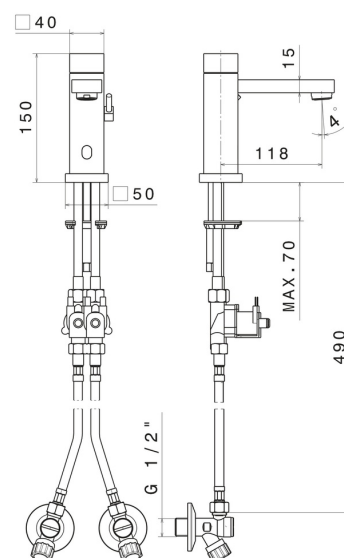

SENSITIVE

66711.58.063

Mischer-Auslaufarmatur für Waschbecken manuell regulierbar durch mitgelieferte Absperrhähne - oberfläche PVD Gun Metal mit 30-Zoll-Sicherheitsverschluss.

EIGENSCHAFTEN

Material
Technologie
Installation
Lochtyp
Wasservermischung

Messing
Save Water
Aufsatz
1-Loch
mechanische

TECHNISCHE ZEICHNUNG

SENSITIVE

66711.58.063

Mischer-Auslaufarmatur für Waschbecken manuell regulierbar durch mitgelieferte Absperrhähne
- oberfläche PVD Gun Metal