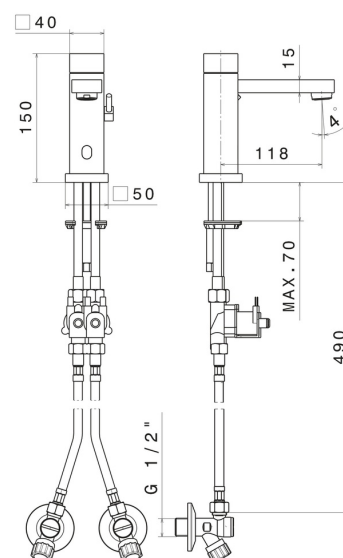

# SENSITIVE

**66711.59.064**

Mischer-Auslaufarmatur für Waschbecken manuell regulierbar durch mitgelieferte Absperrhähne - oberfläche PVD Gun Metal gebürstet

mit 30-Zoll-Sicherheitsverschluss.

PVD Gun Metal gebürstet

## EIGENSCHAFTEN

Material  
Technologie  
Installation  
Lochtyp  
Wasservermischung

**Messing**  
**Save Water**  
**Aufsatz**  
**1-Loch**  
**mechanische**

## TECHNISCHE ZEICHNUNG

## **SENSITIVE**

**66711.59.064**

Mischer-Auslaufarmatur für Waschbecken manuell regulierbar durch mitgelieferte Absperrhähne  
- oberfläche PVD Gun Metal gebürstet