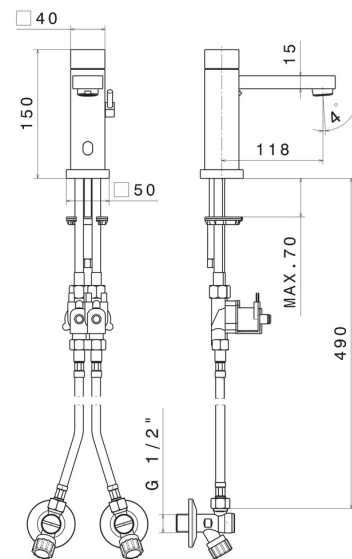

SENSITIVE

66711.59.066

Mischer-Auslaufarmatur für Waschbecken manuell regulierbar durch mitgelieferte Absperrhähne - oberfläche PVD Edelstahl mit 30-Zoll-Sicherheitsverschluss.

EIGENSCHAFTEN

Material
Technologie
Installation
Lochtyp
Wasservermischung

Messing
Save Water
Aufsatz
1-Loch
mechanische

TECHNISCHE ZEICHNUNG

SENSITIVE

66711.59.066

Mischer-Auslaufarmatur für Waschbecken manuell regulierbar durch mitgelieferte Absperrhähne
- oberfläche PVD Edelstahl

oberfläche Chrom

47.083

oberfläche Groove Bronze

58.061

oberfläche PVD Copper Bronze

58.063

oberfläche PVD Gun Metal

59.064