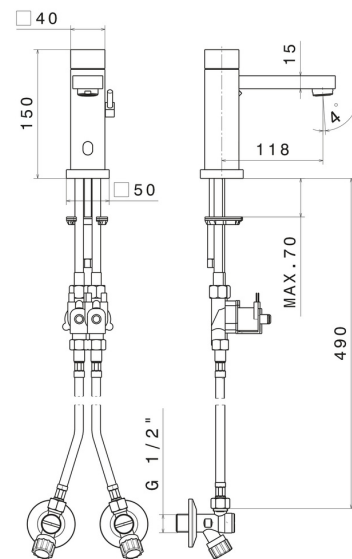

## 66711.59.067

Mischer-Auslaufarmatur für Waschbecken manuell regulierbar durch mitgelieferte Absperrhähne - oberfläche PVD Copper Bronze gebürstet  
mit 30-Zoll-Sicherheitsverschluss.

PVD Copper Bronze gebürstet

### EIGENSCHAFTEN

Material  
Technologie  
Installation  
Lochtyp  
Wasservermischung

**Messing**  
**Save Water**  
**Aufsatz**  
**1-Loch**  
**mechanische**

### TECHNISCHE ZEICHNUNG