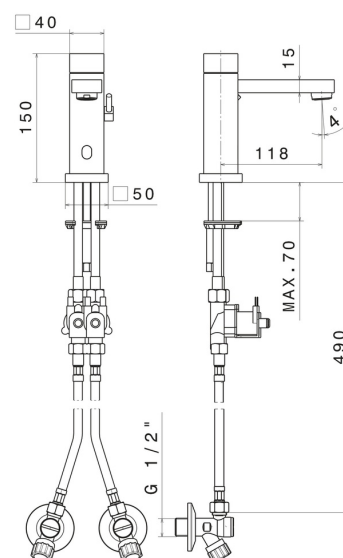

SENSITIVE

66711.59.097

Mischer-Auslaufarmatur für Waschbecken manuell regulierbar durch mitgelieferte Absperrhähne - oberfläche PVD Gold gebürstet

mit 30-Zoll-Sicherheitsverschluss.

PVD Gold gebürstet

EIGENSCHAFTEN

Material
Technologie
Installation
Lochtyp
Wasservermischung

Messing
Save Water
Aufsatz
1-Loch
mechanische

TECHNISCHE ZEICHNUNG

SENSITIVE

66711.59.097

Mischer-Auslaufarmatur für Waschbecken manuell regulierbar durch mitgelieferte Absperrhähne
- oberfläche PVD Gold gebürstet