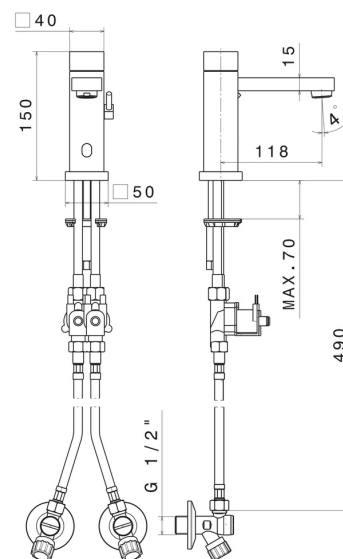

SENSITIVE

66711.59.098

Mischer-Auslaufarmatur für Waschbecken manuell regulierbar durch mitgelieferte Absperrhähne - oberfläche PVD Pale Gold gebürstet

mit 30-Zoll-Sicherheitsverschluss.

PVD Pale Gold gebürstet

EIGENSCHAFTEN

Material
Technologie
Installation
Lochtyp
Wasservermischung

Messing
Save Water
Aufsatz
1-Loch
mechanische

TECHNISCHE ZEICHNUNG

SENSITIVE

66711.59.098

Mischer-Auslaufarmatur für Waschbecken manuell regulierbar durch mitgelieferte Absperrhähne
- oberfläche PVD Pale Gold gebürstet