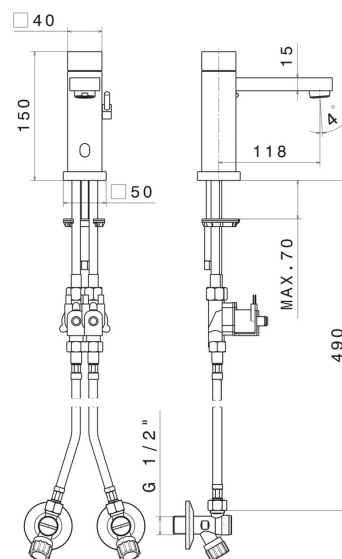

SENSITIVE

66711.61.020

Mischer-Auslaufarmatur für Waschbecken manuell regulierbar durch mitgelieferte Absperrhähne - oberfläche PVD Glossy Gold

mit 30-Zoll-Sicherheitsverschluss.

PVD Glossy Gold

EIGENSCHAFTEN

Material
Technologie
Installation
Lochtyp
Wasservermischung

Messing
Save Water
Aufsatz
1-Loch
mechanische

TECHNISCHE ZEICHNUNG

SENSITIVE

66711.61.020

Mischer-Auslaufarmatur für Waschbecken manuell regulierbar durch mitgelieferte Absperrhähne
- oberfläche PVD Glossy Gold