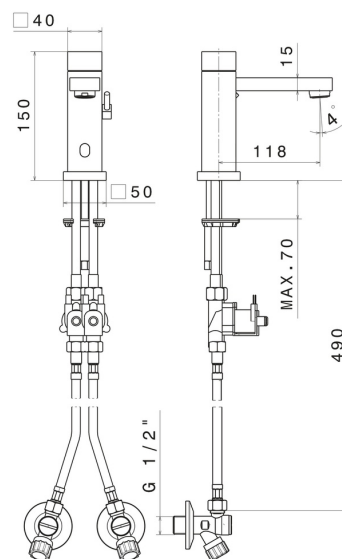

Messing
Save Water
Aufsatz
1-Loch
mechanische

TECHNISCHE ZEICHNUNG

SENSITIVE

66711.M0.071

Mischer-Auslaufarmatur für Waschbecken manuell regulierbar durch mitgelieferte Absperrhähne
- oberfläche Gold Satin