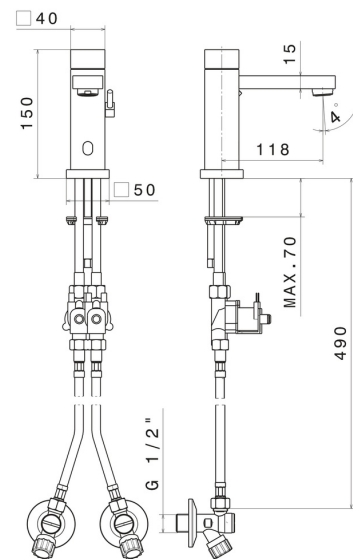

SENSITIVE

66711.M0.072

Mischer-Auslaufarmatur für Waschbecken manuell regulierbar durch mitgelieferte Absperrhähne - oberfläche Copper Satin mit 30-Zoll-Sicherheitsverschluss.

EIGENSCHAFTEN

Material
Technologie
Installation
Lochtyp
Wasservermischung

Messing
Save Water
Aufsatz
1-Loch
mechanische

TECHNISCHE ZEICHNUNG

SENSITIVE

66711.M0.072

Mischer-Auslaufarmatur für Waschbecken manuell regulierbar durch mitgelieferte Absperrhähne
- oberfläche Copper Satin