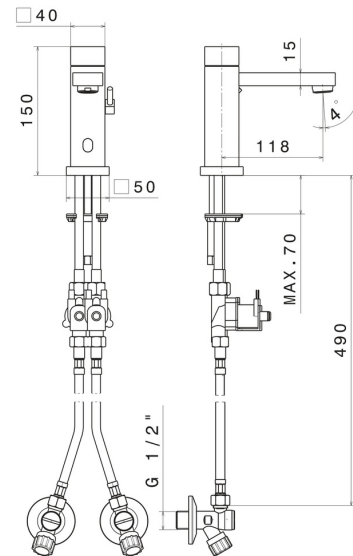

SENSITIVE

66711.M0.077

Mischer-Auslaufarmatur für Waschbecken manuell regulierbar durch mitgelieferte Absperrhähne - oberfläche Carbon Satin mit 30-Zoll-Sicherheitsverschluss.

SAVE WATER

Carbon Satin

EIGENSCHAFTEN

Material
Technologie
Installation
Lochtyp
Wasservermischung

Messing
Save Water
Aufsatz
1-Loch
mechanische

TECHNISCHE ZEICHNUNG

SENSITIVE

66711.M0.077

Mischer-Auslaufarmatur für Waschbecken manuell regulierbar durch mitgelieferte Absperrhähne
- oberfläche Carbon Satin