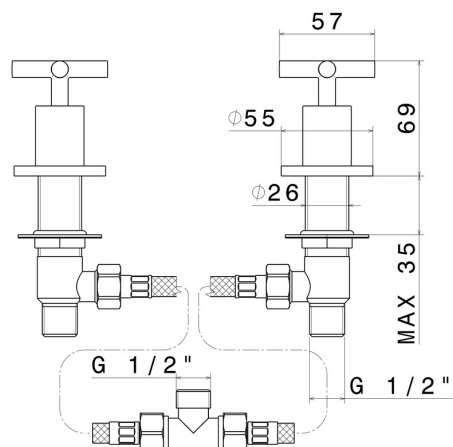

BLINK

70890.01.093

Mischer für Wannenrand - oberfläche Schwarz matt

Schwarz matt

EIGENSCHAFTEN

Material	Messing
Installation	Aufsatz

TECHNISCHE ZEICHNUNG

BLINK

70890.01.093

Mischer für Wannenrand - oberfläche Schwarz matt

VERFÜGBARE OBERFLÄCHEN

01.093

Schwarz matt

21.018

oberfläche Chrom

47.083