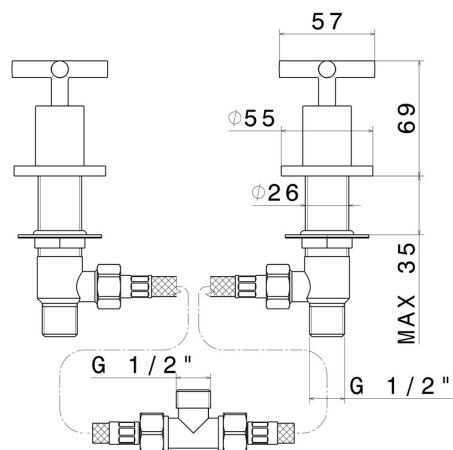

# BLINK

**70890.21.018**

Mischer für Wannenrand - oberfläche Chrom

## EIGENSCHAFTEN

Material	<b>Messing</b>
Installation	<b>Aufsatz</b>

## TECHNISCHE ZEICHNUNG

**BLINK**

**70890.21.018**

Mischer für Wannenrand - oberfläche Chrom

**VERFÜGBARE OBERFLÄCHEN**

---

**21.018**

Chrom