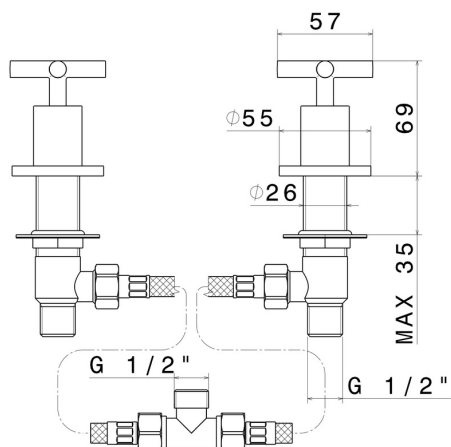

BLINK

70890.47.083

Mischer für Wannenrand - oberfläche Groove Bronze

Groove Bronze

EIGENSCHAFTEN

Material	Messing
Installation	Aufsatz

TECHNISCHE ZEICHNUNG

BLINK

70890.47.083

Mischer für Wannenrand - oberfläche Groove Bronze

VERFÜGBARE OBERFLÄCHEN

47.083

Groove Bronze

01.093

oberfläche Schwarz matt

21.018