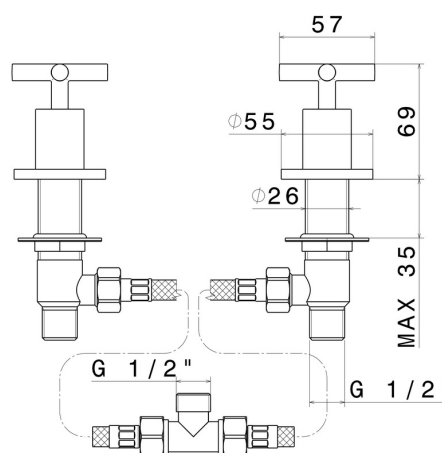

# BLINK

**70890.58.061**

Mischer für Wannenrand - oberfläche PVD Copper Bronze

PVD Copper Bronze

## EIGENSCHAFTEN

Material	<b>Messing</b>
Installation	<b>Aufsatz</b>

## TECHNISCHE ZEICHNUNG

**BLINK**

**70890.58.061**

Mischer für Wannenrand - oberfläche PVD Copper Bronze

**VERFÜGBARE OBERFLÄCHEN**

---

**58.061**

PVD Copper Bronze