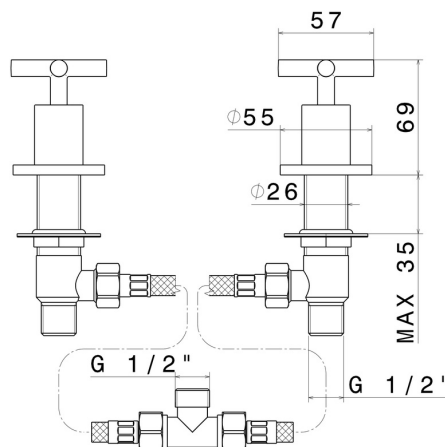

# BLINK

**70890.58.063**

Mischer für Wannenrand - oberfläche PVD Gun Metal

PVD Gun Metal

## EIGENSCHAFTEN

Material **Messing**  
Installation **Aufsatz**

## TECHNISCHE ZEICHNUNG

**BLINK**

**70890.58.063**

Mischer für Wannenrand - oberfläche PVD Gun Metal

**VERFÜGBARE OBERFLÄCHEN**

---

**58.063**

PVD Gun Metal