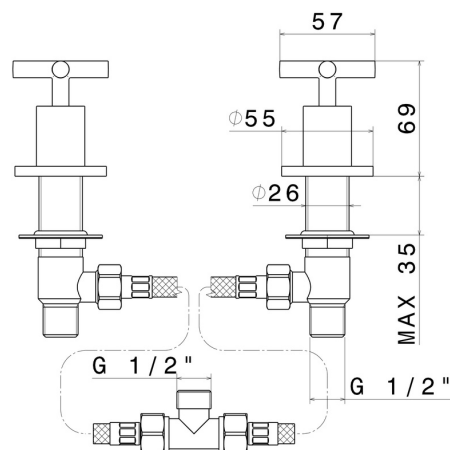

BLINK

70890.59.098

Mischer für Wannenrand - oberfläche PVD Pale Gold gebürstet

PVD Pale Gold gebürstet

EIGENSCHAFTEN

Material	Messing
Installation	Aufsatz

TECHNISCHE ZEICHNUNG

BLINK

70890.59.098

Mischer für Wannenrand - oberfläche PVD Pale Gold gebürstet

VERFÜGBARE OBERFLÄCHEN

59.098

PVD Pale Gold gebürstet

01.093

oberfläche Schwarz matt

21.018

oberfläche Chrom

47.083

oberfläche Groove Bronze

58.061

oberfläche PVD Copper Bronze

58.063

oberfläche PVD Gun Metal

61.020