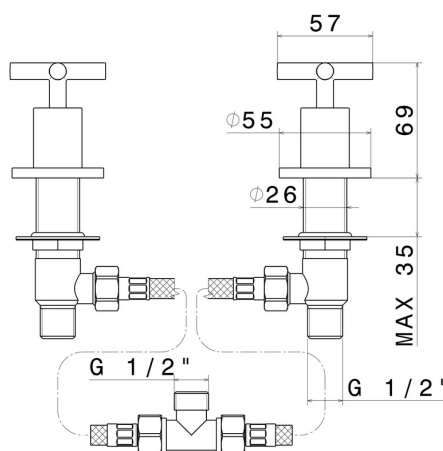

BLINK

70890.61.020

Mischer für Wannenrand - oberfläche PVD Glossy Gold

PVD Glossy Gold

EIGENSCHAFTEN

Material	Messing
Installation	Aufsatz

TECHNISCHE ZEICHNUNG

BLINK

70890.61.020

Mischer für Wannenrand - oberfläche PVD Glossy Gold

VERFÜGBARE OBERFLÄCHEN

61.020

PVD Glossy Gold

01.093

oberfläche Schwarz matt

21.018

oberfläche Chrom

47.083

oberfläche Groove Bronze

58.061

oberfläche PVD Copper Bronze

58.063

oberfläche PVD Gun Metal

59.098