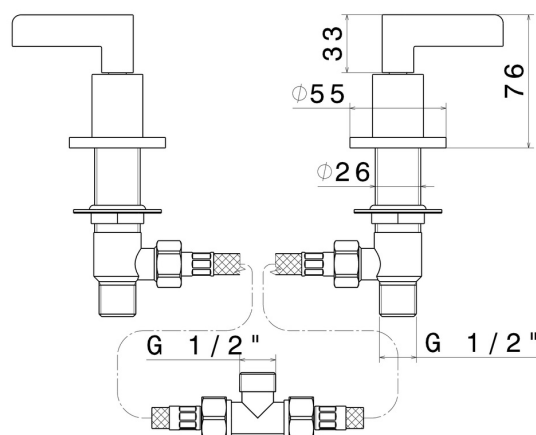

BLINK CHIC

71090.01.093

Mischer für Wannenrand - oberfläche Schwarz matt

Schwarz matt

EIGENSCHAFTEN

Material

Messing

Installation

wannenrandmontage

TECHNISCHE ZEICHNUNG

BLINK CHIC

71090.01.093

Mischer für Wannenrand - oberfläche Schwarz matt

VERFÜGBARE OBERFLÄCHEN

01.093

Schwarz matt