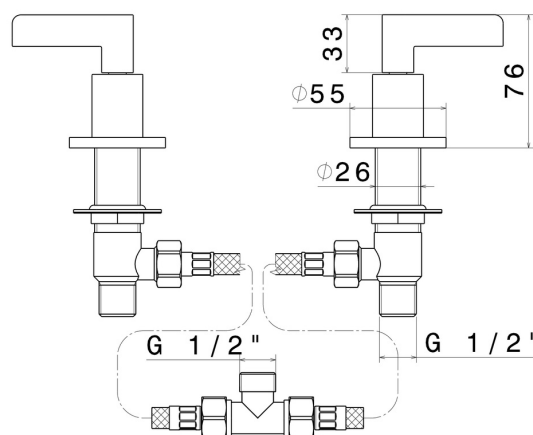

BLINK CHIC

71090.21.018

Mischer für Wannenrand - oberfläche Chrom

Chrom

EIGENSCHAFTEN

Material

Messing

Installation

wannenrandmontage

TECHNISCHE ZEICHNUNG

BLINK CHIC

71090.21.018

Mischer für Wannenrand - oberfläche Chrom

VERFÜGBARE OBERFLÄCHEN

21.018

Chrom