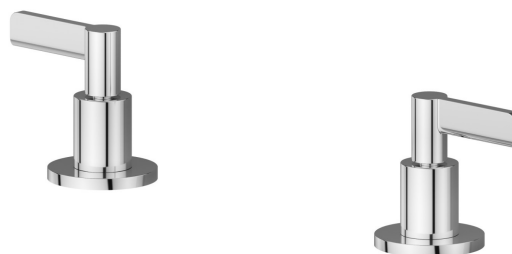

BLINK CHIC

71090.21.018

Mischer für Wannenrand - oberfläche Chrom

Chrom

EIGENSCHAFTEN

Material

Messing

Installation

wannenrandmontage

TECHNISCHE ZEICHNUNG

BLINK CHIC

71090.21.018

Mischer für Wannenrand - oberfläche Chrom

VERFÜGBARE OBERFLÄCHEN

21.018

Chrom

01.093

oberfläche Schwarz matt

47.083

oberfläche Groove Bronze

58.061

oberfläche PVD Copper Bronze

58.063

oberfläche PVD Gun Metal

59.098

oberfläche PVD Pale Gold gebürstet

61.020

oberfläche PVD Glossy Gold