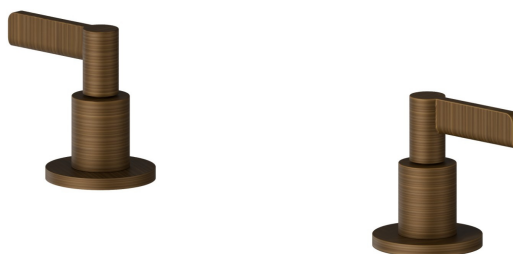

BLINK CHIC

71090.47.083

Mischer für Wannenrand - oberfläche Groove Bronze

Groove Bronze

EIGENSCHAFTEN

Material

Messing

Installation

wannenrandmontage

TECHNISCHE ZEICHNUNG

BLINK CHIC

71090.47.083

Mischer für Wannenrand - oberfläche Groove Bronze

VERFÜGBARE OBERFLÄCHEN

47.083

Groove Bronze

01.093

oberfläche Schwarz matt

21.018

oberfläche Chrom

58.061

oberfläche PVD Copper Bronze

58.063

oberfläche PVD Gun Metal

59.098

oberfläche PVD Pale Gold gebürstet

61.020

oberfläche PVD Glossy Gold