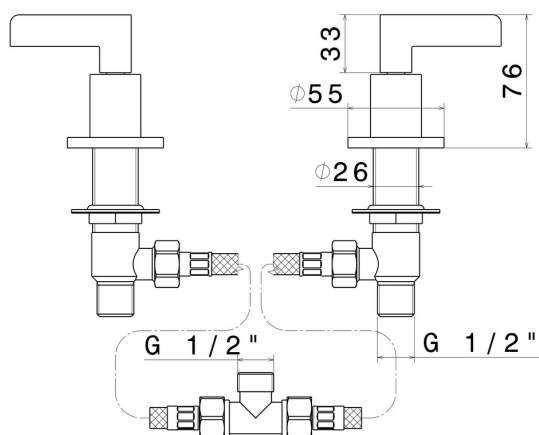

BLINK CHIC

71090.47.083

Mischer für Wannenrand - oberfläche Groove Bronze

Groove Bronze

EIGENSCHAFTEN

Material

Messing

Installation

wannenrandmontage

TECHNISCHE ZEICHNUNG

BLINK CHIC

71090.47.083

Mischer für Wannenrand - oberfläche Groove Bronze

VERFÜGBARE OBERFLÄCHEN

47.083

Groove Bronze

59.098

oberfläche PVD Pale Gold gebürstet

61.020

oberfläche PVD Glossy Gold