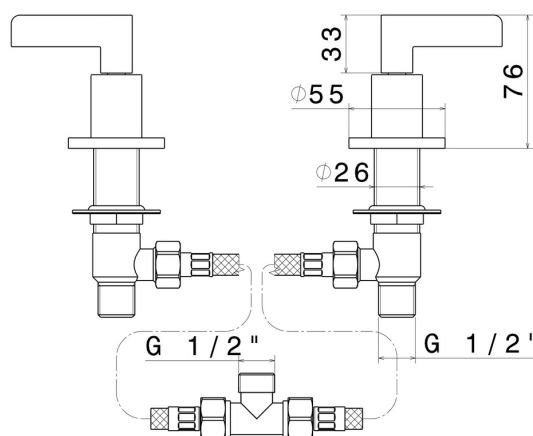

BLINK CHIC

71090.58.061

Mischer für Wannenrand - oberfläche PVD Copper Bronze

PVD Copper Bronze

EIGENSCHAFTEN

Material

Messing

Installation

wannenrandmontage

TECHNISCHE ZEICHNUNG

BLINK CHIC

71090.58.061

Mischer für Wannenrand - oberfläche PVD Copper Bronze

VERFÜGBARE OBERFLÄCHEN

58.061

PVD Copper Bronze