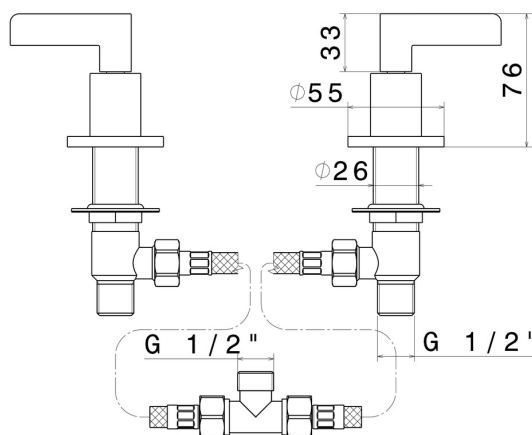

BLINK CHIC

71090.58.063

Mischer für Wannenrand - oberfläche PVD Gun Metal

PVD Gun Metal

EIGENSCHAFTEN

Material

Messing

Installation

wannenrandmontage

TECHNISCHE ZEICHNUNG

BLINK CHIC

71090.58.063

Mischer für Wannenrand - oberfläche PVD Gun Metal

VERFÜGBARE OBERFLÄCHEN

58.063

PVD Gun Metal