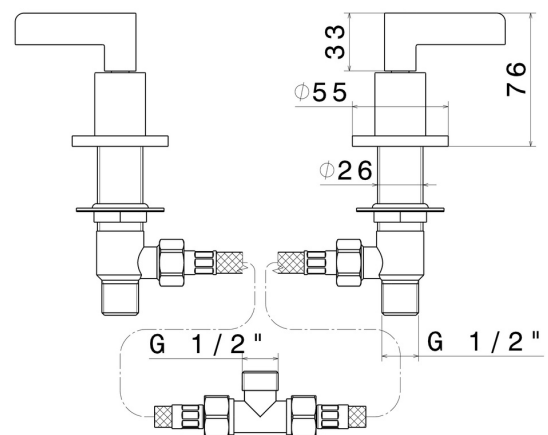

BLINK CHIC

71090.59.098

Mischer für Wannenrand - oberfläche PVD Pale Gold gebürstet

PVD Pale Gold gebürstet

EIGENSCHAFTEN

Material
Installation

Messing
wannenrandmontage

TECHNISCHE ZEICHNUNG

BLINK CHIC

71090.59.098

Mischer für Wannenrand - oberfläche PVD Pale Gold gebürstet

VERFÜGBARE OBERFLÄCHEN

59.098

PVD Pale Gold gebürstet

01.093

oberfläche Schwarz matt

21.018

oberfläche Chrom

47.083

oberfläche Groove Bronze

58.061

oberfläche PVD Copper Bronze

58.063

oberfläche PVD Gun Metal

61.020

oberfläche PVD Glossy Gold