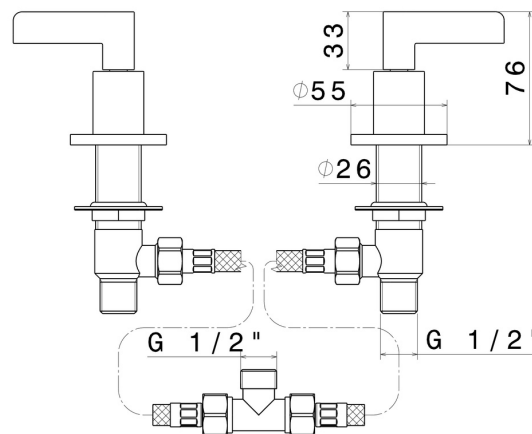

BLINK CHIC

71090.61.020

Mischer für Wannenrand - oberfläche PVD Glossy Gold

PVD Glossy Gold

EIGENSCHAFTEN

Material

Messing

Installation

wannenrandmontage

TECHNISCHE ZEICHNUNG

BLINK CHIC

71090.61.020

Mischer für Wannenrand - oberfläche PVD Glossy Gold

VERFÜGBARE OBERFLÄCHEN

61.020

PVD Glossy Gold