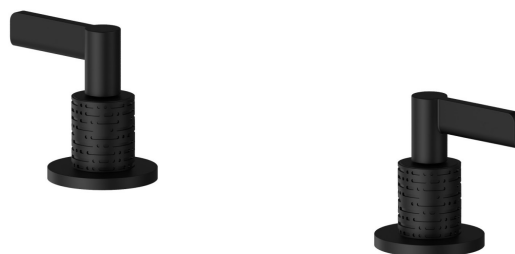

BLINK CHIC

71190.01.093

Mischer für Wannenrand - oberfläche Schwarz matt

Luxury

Schwarz matt

EIGENSCHAFTEN

Material

Messing

Installation

wannenrandmontage

TECHNISCHE ZEICHNUNG

BLINK CHIC

71190.01.093

Mischer für Wannenrand - oberfläche Schwarz matt

VERFÜGBARE OBERFLÄCHEN

01.093

Schwarz matt

21.018

oberfläche Chrom

47.083

oberfläche Groove Bronze

58.061

oberfläche PVD Copper Bronze

58.063