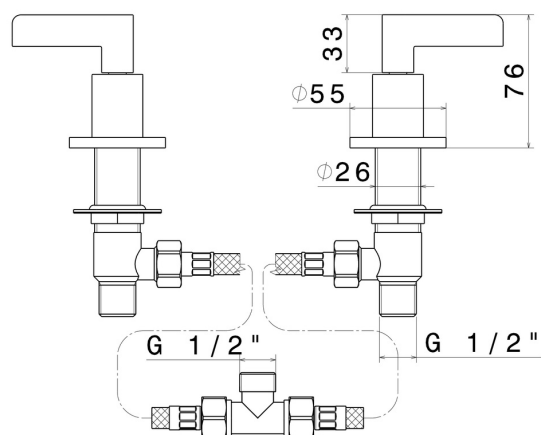

BLINK CHIC

71190.01.093

Mischer für Wannenrand - oberfläche Schwarz matt

Luxury

Schwarz matt

EIGENSCHAFTEN

Material

Messing

Installation

wannenrandmontage

TECHNISCHE ZEICHNUNG

BLINK CHIC

71190.01.093

Mischer für Wannenrand - oberfläche Schwarz matt

VERFÜGBARE OBERFLÄCHEN

01.093