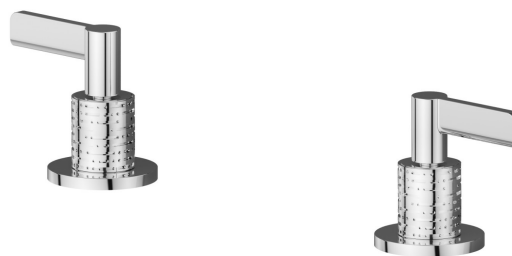

BLINK CHIC

71190.21.018

Mischer für Wannenrand - oberfläche Chrom

Luxury

Chrom

EIGENSCHAFTEN

Material

Messing

Installation

wannenrandmontage

TECHNISCHE ZEICHNUNG

BLINK CHIC

71190.21.018

Mischer für Wannenrand - oberfläche Chrom

VERFÜGBARE OBERFLÄCHEN

21.018

Chrom

01.093

oberfläche Schwarz matt

47.083

oberfläche Groove Bronze

58.061

oberfläche PVD Copper Bronze

58.063