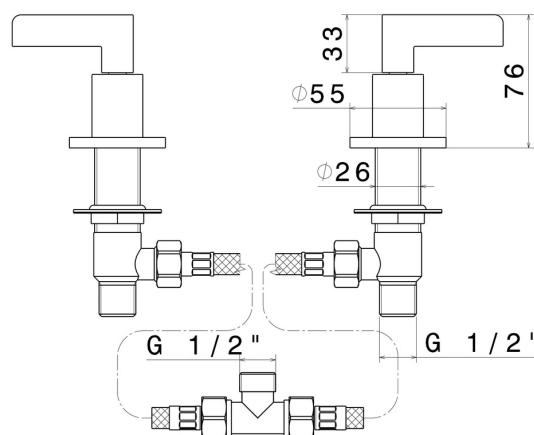

BLINK CHIC

71190.21.018

Mischer für Wannenrand - oberfläche Chrom

Luxury

Chrom

EIGENSCHAFTEN

Material

Messing

Installation

wannenrandmontage

TECHNISCHE ZEICHNUNG

BLINK CHIC

71190.21.018

Mischer für Wannenrand - oberfläche Chrom

VERFÜGBARE OBERFLÄCHEN

21.018