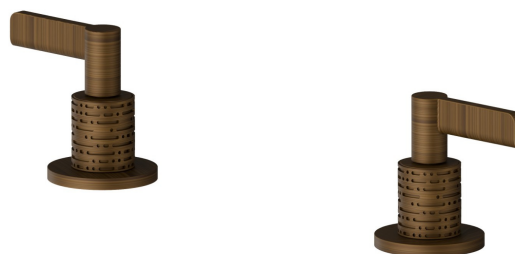

# BLINK CHIC

**71190.47.083**

Mischer für Wannenrand - oberfläche Groove Bronze

Luxury

Groove Bronze

## EIGENSCHAFTEN

Material

**Messing**

Installation

**wannenrandmontage**

## TECHNISCHE ZEICHNUNG

**BLINK CHIC**

**71190.47.083**

Mischer für Wannenrand - oberfläche Groove Bronze

**VERFÜGBARE OBERFLÄCHEN**

---

**47.083**

Groove Bronze

**59.098**

oberfläche PVD Pale Gold gebürstet

**61.020**

oberfläche PVD Glossy Gold