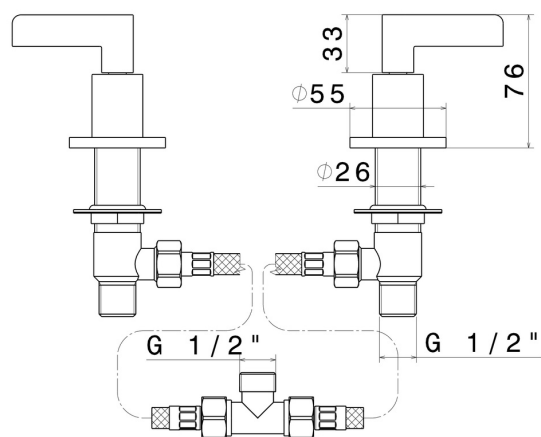

## EIGENSCHAFTEN

Material

**Messing**

Installation

**wannenrandmontage**

## TECHNISCHE ZEICHNUNG

**BLINK CHIC**

**71190.47.083**

Mischer für Wannenrand - oberfläche Groove Bronze

**VERFÜGBARE OBERFLÄCHEN**

---

**47.083**

Groove Bronze