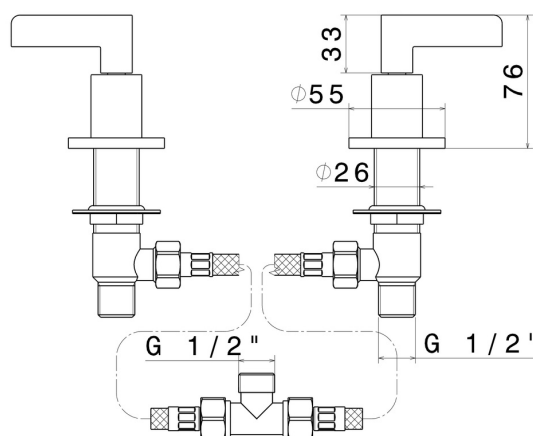

BLINK CHIC

71190.58.061

Mischer für Wannenrand - oberfläche PVD Copper Bronze

Luxury

PVD Copper Bronze

EIGENSCHAFTEN

Material

Messing

Installation

wannenrandmontage

TECHNISCHE ZEICHNUNG

BLINK CHIC

71190.58.061

Mischer für Wannenrand - oberfläche PVD Copper Bronze

VERFÜGBARE OBERFLÄCHEN

58.061

PVD Copper Bronze

01.093

oberfläche Schwarz matt

21.018

oberfläche Chrom

47.083

oberfläche Groove Bronze

58.063