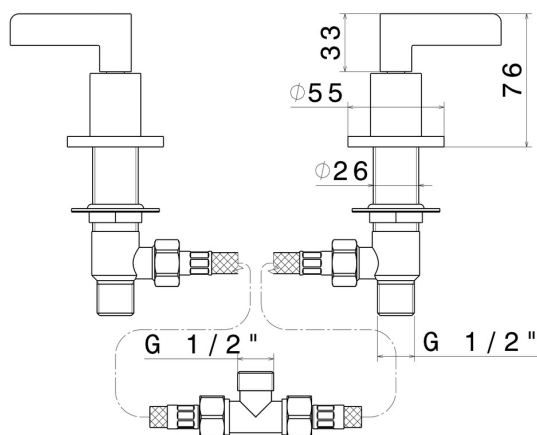

# BLINK CHIC

**71190.58.063**

Mischer für Wannenrand - oberfläche PVD Gun Metal

Luxury

PVD Gun Metal

## EIGENSCHAFTEN

Material

**Messing**

Installation

**wannenrandmontage**

## TECHNISCHE ZEICHNUNG

**BLINK CHIC**

**71190.58.063**

Mischer für Wannenrand - oberfläche PVD Gun Metal

**VERFÜGBARE OBERFLÄCHEN**

---

**58.063**

PVD Gun Metal