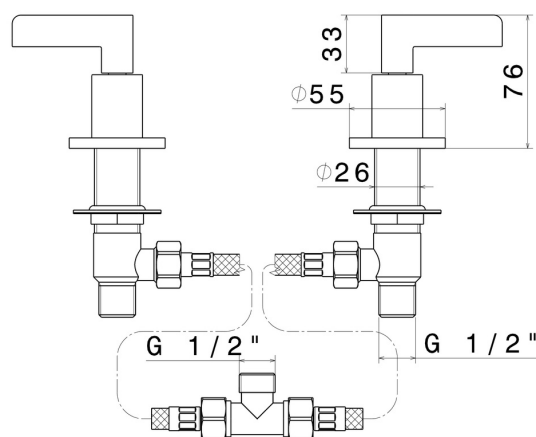

BLINK CHIC

71190.59.098

Mischer für Wannenrand - oberfläche PVD Pale Gold gebürstet

Luxury

PVD Pale Gold gebürstet

EIGENSCHAFTEN

Material

Messing

Installation

wannenrandmontage

TECHNISCHE ZEICHNUNG

BLINK CHIC

71190.59.098

Mischer für Wannenrand - oberfläche PVD Pale Gold gebürstet

VERFÜGBARE OBERFLÄCHEN

59.098

PVD Pale Gold gebürstet

01.093

oberfläche Schwarz matt

21.018

oberfläche Chrom

47.083

oberfläche Groove Bronze

58.061