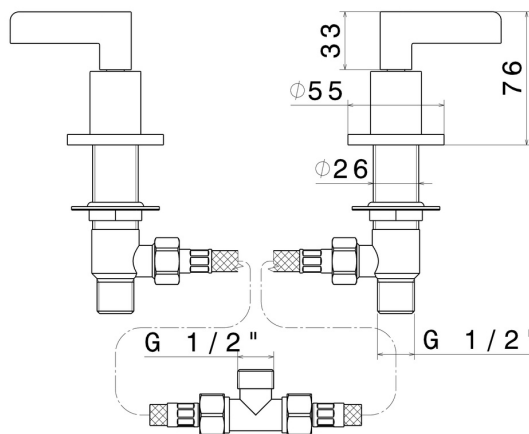

BLINK CHIC

71190.61.020

Mischer für Wannenrand - oberfläche PVD Glossy Gold

Luxury

PVD Glossy Gold

EIGENSCHAFTEN

Material

Messing

Installation

wannenrandmontage

TECHNISCHE ZEICHNUNG

BLINK CHIC

71190.61.020

Mischer für Wannenrand - oberfläche PVD Glossy Gold

VERFÜGBARE OBERFLÄCHEN

61.020