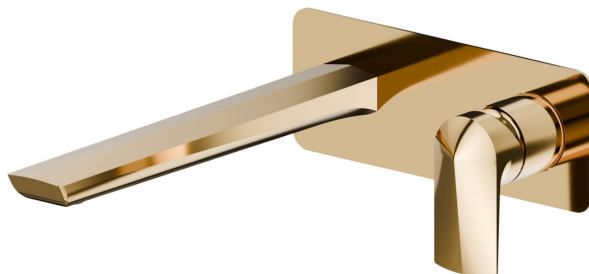

DELTA ZERO

72231E.61.020

Wandmontierte einhebel-mischbatterie-gruppe für waschbecken
- oberfläche PVD Glossy Gold

Ohne ablauf. Außenteil. Einzelplatte.

SAVE
WATER

PVD Glossy Gold

EIGENSCHAFTEN

Material	Messing
Technologie	Save Water
Installation	UP Körper
Auslauf	langer Auslauf
Lochtyp	2 Loch
Bedienungsart	Einhebelmischer
Ablaufgarnitur	ohne Ablauf
Wasservermischung	mechanische

Für die Installation erforderlich **27852.00.000**

TECHNISCHE ZEICHNUNG

DELTA ZERO

72231E.61.020

Wandmontierte einhebel-mischbatterie-gruppe für waschbecken - oberfläche PVD Glossy Gold

VERFÜGBARE OBERFLÄCHEN

61.020

PVD Glossy Gold

01.014

oberfläche Weiß matt

01.093

oberfläche Schwarz matt

21.018

oberfläche Chrom

59.097

oberfläche PVD Gold gebürstet