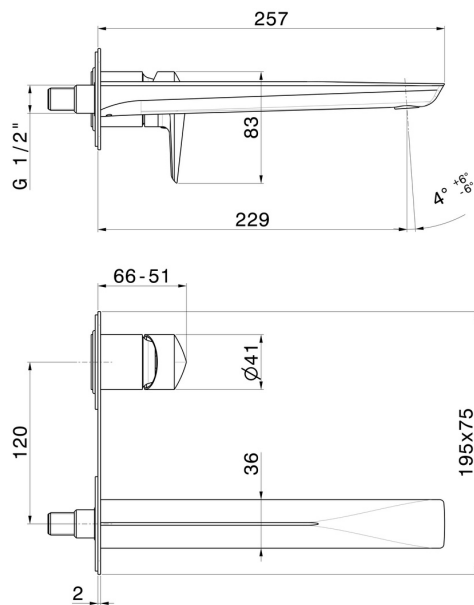

DELTA ZERO

72231E.61.020

Wandmontierte einhebel-mischbatterie-gruppe für waschbecken
- oberfläche PVD Glossy Gold

Ohne ablauf. Außenteil. Einzelplatte.

SAVE
WATER

PVD Glossy Gold

EIGENSCHAFTEN

Material	Messing
Technologie	Save Water
Installation	UP Körper
Auslauf	langer Auslauf
Lochtyp	2 Loch
Bedienungsart	Einhebelmischer
Ablaufgarnitur	ohne Ablauf
Wasservermischung	mechanische

Für die Installation erforderlich **27852.00.000**

TECHNISCHE ZEICHNUNG

DELTA ZERO

72231E.61.020

Wandmontierte einhebel-mischbatterie-gruppe für waschbecken - oberfläche PVD Glossy Gold

VERFÜGBARE OBERFLÄCHEN

59.097

oberfläche PVD Gold gebürstet