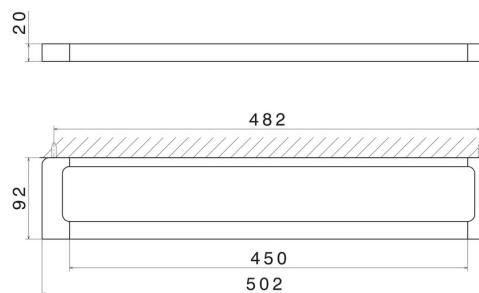

# QUADRATISCHES ZUBEHÖR

**62928.01.093**

Mittlerer Handtuchhalter, 45 cm - oberfläche Schwarz matt

Schwarz matt

## TECHNISCHE ZEICHNUNG

---

## QUADRATISCHES ZUBEHÖR

**62928.01.093**

Mittlerer Handtuchhalter, 45 cm - oberfläche Schwarz matt