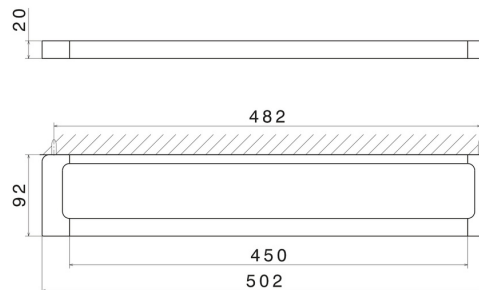

# QUADRATISCHES ZUBEHÖR

**62928.58.061**

Mittlerer Handtuchhalter, 45 cm - oberfläche PVD Copper  
Bronze

PVD Copper Bronze

## TECHNISCHE ZEICHNUNG

---

## QUADRATISCHES ZUBEHÖR

**62928.58.061**

Mittlerer Handtuchhalter, 45 cm - oberfläche PVD Copper Bronze