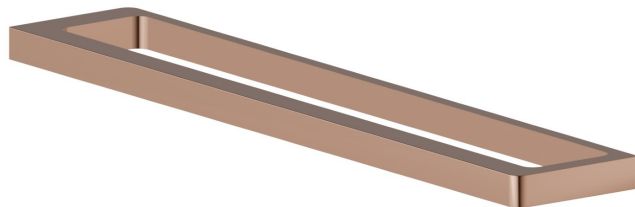

# QUADRATISCHES ZUBEHÖR

**62928.58.061**

Mittlerer Handtuchhalter, 45 cm - oberfläche PVD Copper  
Bronze

PVD Copper Bronze

## EIGENSCHAFTEN

---

Installation

wandmontierte

## QUADRATISCHES ZUBEHÖR

**62928.58.061**

Mittlerer Handtuchhalter, 45 cm - oberfläche PVD Copper Bronze