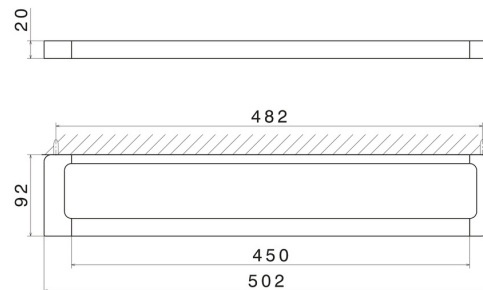

# QUADRATISCHES ZUBEHÖR

**62928.58.063**

Mittlerer Handtuchhalter, 45 cm - oberfläche PVD Gun Metal

PVD Gun Metal

## TECHNISCHE ZEICHNUNG

---

## QUADRATISCHES ZUBEHÖR

**62928.58.063**

Mittlerer Handtuchhalter, 45 cm - oberfläche PVD Gun Metal